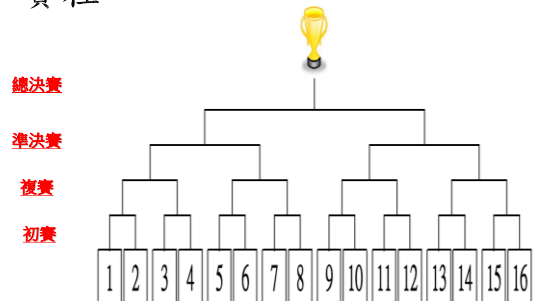

參賽隊伍 (排名不分先後)

- 聖潔靈女子中學
- 聖公會基孝中學
- 基督教聖約教會堅樂中學
- 觀塘官立中學
- 香港聖公會何明華會督中學
- 匯基書院(東九龍)
- 聖安當女書院
- 聖公會梁季彝中學
- 中華基督教會基智中學
- 福建中學
- 中華基督教會蒙民偉書院
- 順利天主教中學
- 基督教中國佈道會聖道迦南書院
- 仁濟醫院羅陳楚思中學
- 觀塘瑪利諾書院
- 藍田聖保祿中學

賽程

抽籤分組環節

分組結果

1. 聖潔靈女子中學
2. 聖公會基孝中學
3. 基督教聖約教會堅樂中學
4. 觀塘官立中學
5. 香港聖公會何明華會督中學
6. 匯基書院(東九龍)
7. 聖安當女書院
8. 聖公會梁季彝中學
9. 中華基督教會基智中學
10. 福建中學
11. 中華基督教會蒙民偉書院
12. 順利天主教中學
13. 基督教中國佈道會聖道迦南書院
14. 仁濟醫院羅陳楚思中學
15. 觀塘瑪利諾書院
16. 藍田聖保祿中學

聯絡方法

- ktosadebate@gmail.com
- 6641 6490 (鍾小姐)
- 本會一切消息將於本會FACEBOOK專頁(觀塘區傑出學生協會)發佈。
- 比賽詳情及賽規詳見本會網頁 www.ktosa.org